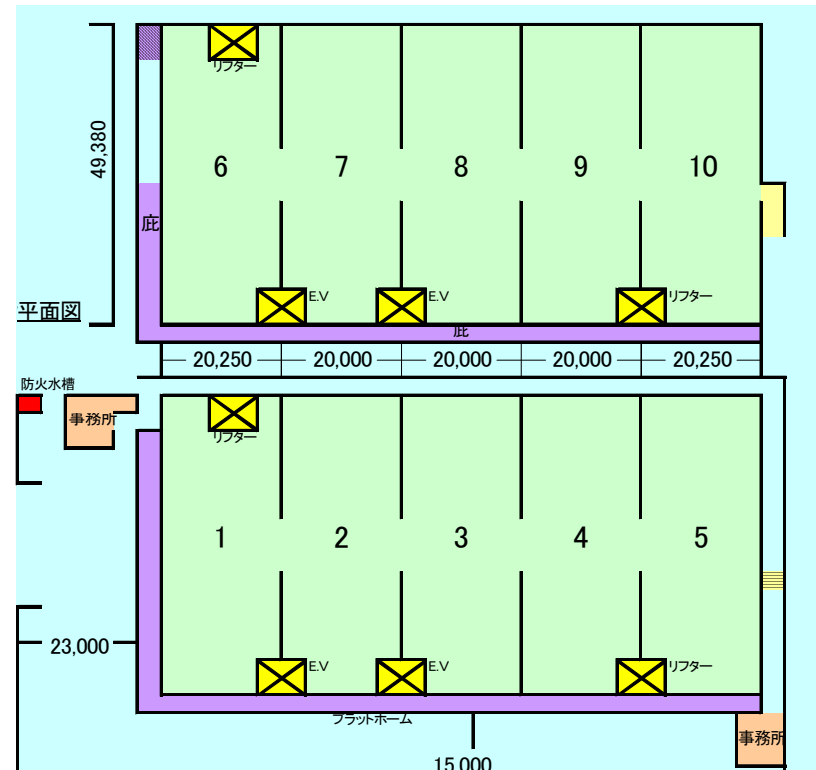

## 首都圏配送への ベストロケーション

所在地	千葉県船橋市日の出2丁目18番3号	
敷地面積	8,567.41 m <sup>2</sup>	(2,591 坪)
建築面積	5,421.33 m <sup>2</sup>	(1,640 坪)
延床面積	9,925.38 m <sup>2</sup>	(3,002 坪) 2階建
事務所面積	52坪(2階建)、24坪	
構造	鉄骨ALC版造2階建	
有効階高	1F 6.5m	2F 5.4m
積載荷重	1F 2.5t/m <sup>2</sup>	2F 1.5t/m <sup>2</sup>
設備	自動火災報知設備・屋外消火栓・防火水槽40m <sup>3</sup> エレベーター 2.5t/1基 2.0t/1基 リフター 1.0t/1基 1.5t/1基	

### 【間口が広く物流業務に最適な倉庫】

高床式プラットフォーム（巾2m、床高0.9m）で平面図のとおり海上コンテナ、大型車等が一度に多く接車できるよう設備しておりますので入出庫作業がスムーズに行うことができます。

日本運輸倉庫株式会社  
船橋物流センター