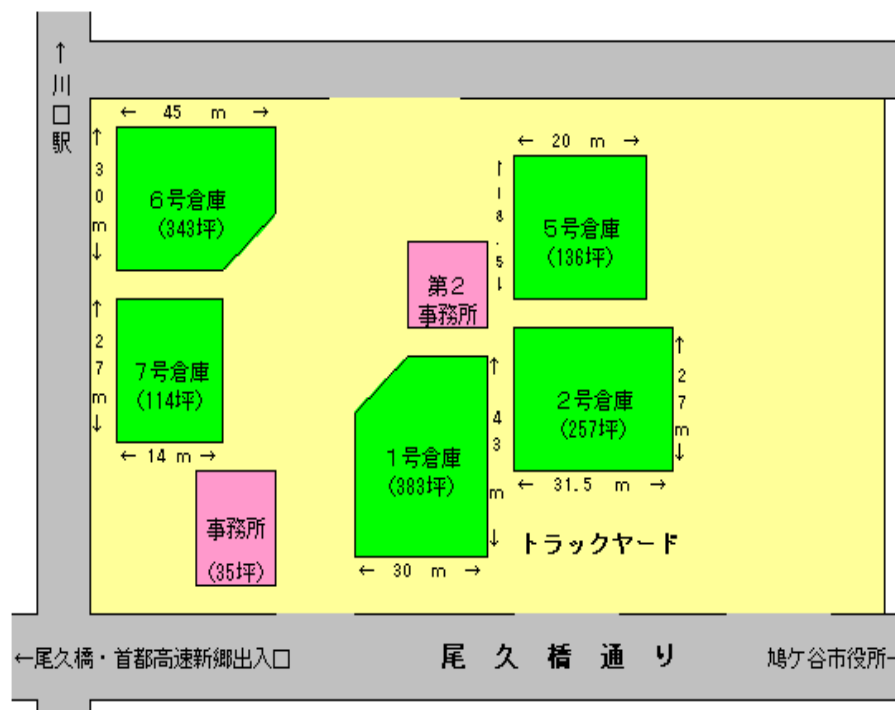

川口営業所

① 東京・北関東方面へのアクセス抜群

② 使い勝手の良い平屋倉庫

所在地	埼玉県川口市江戸3丁目35番20号
延床面積	8,691㎡ (2,629坪)
構造	鉄骨モルタル造平屋建
保管温度帯	常温
取扱品目	紙・雑品・米・化学工業品・日用品 合成樹脂・缶詰等

川口営業所倉庫配置図

お問い合わせ
 日本運輸倉庫株式会社 埼玉支店
 TEL : 048-285-0160
 FAX : 048-285-9012
 担当: 高橋
 URL <http://www.nisso-tw.co.jp>
 E-mail edobukuro@nisso-tw.co.jp