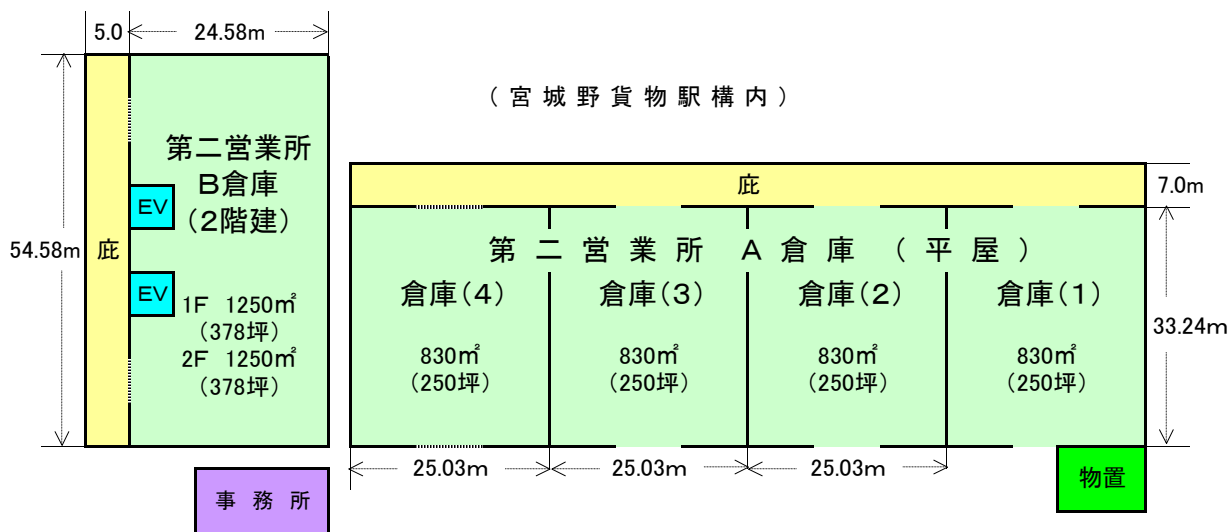

構内配置図

周辺地図

仙台宮城野支店第二営業所

第一營業所

仙台市宮城野区宮城野3-2-1 (JR宮城野貨物駅構内)

第二營業所

仙台市宮城野区宮城野3-3-1 (JR宮城野貨物駅構内)

道 路