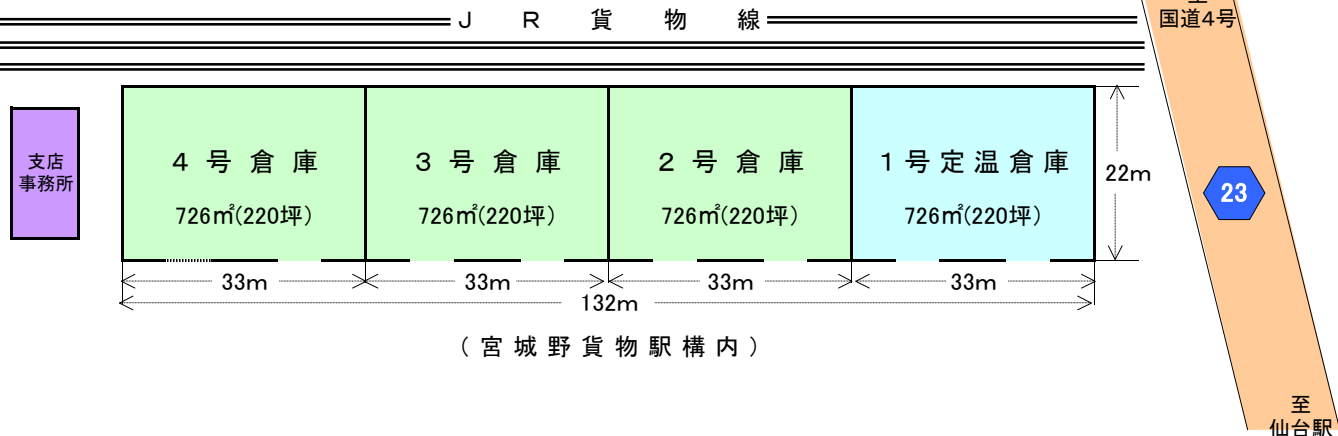

構内配置図

周辺地図

仙台宮城野支店第二営業所

第一營業所

仙台市宮城野区宮城野3-2-1 (JR宮城野貨物駅構内)

第二營業所

仙台市宮城野区宮城野3-3-1 (JR宮城野貨物駅構内)

道 路